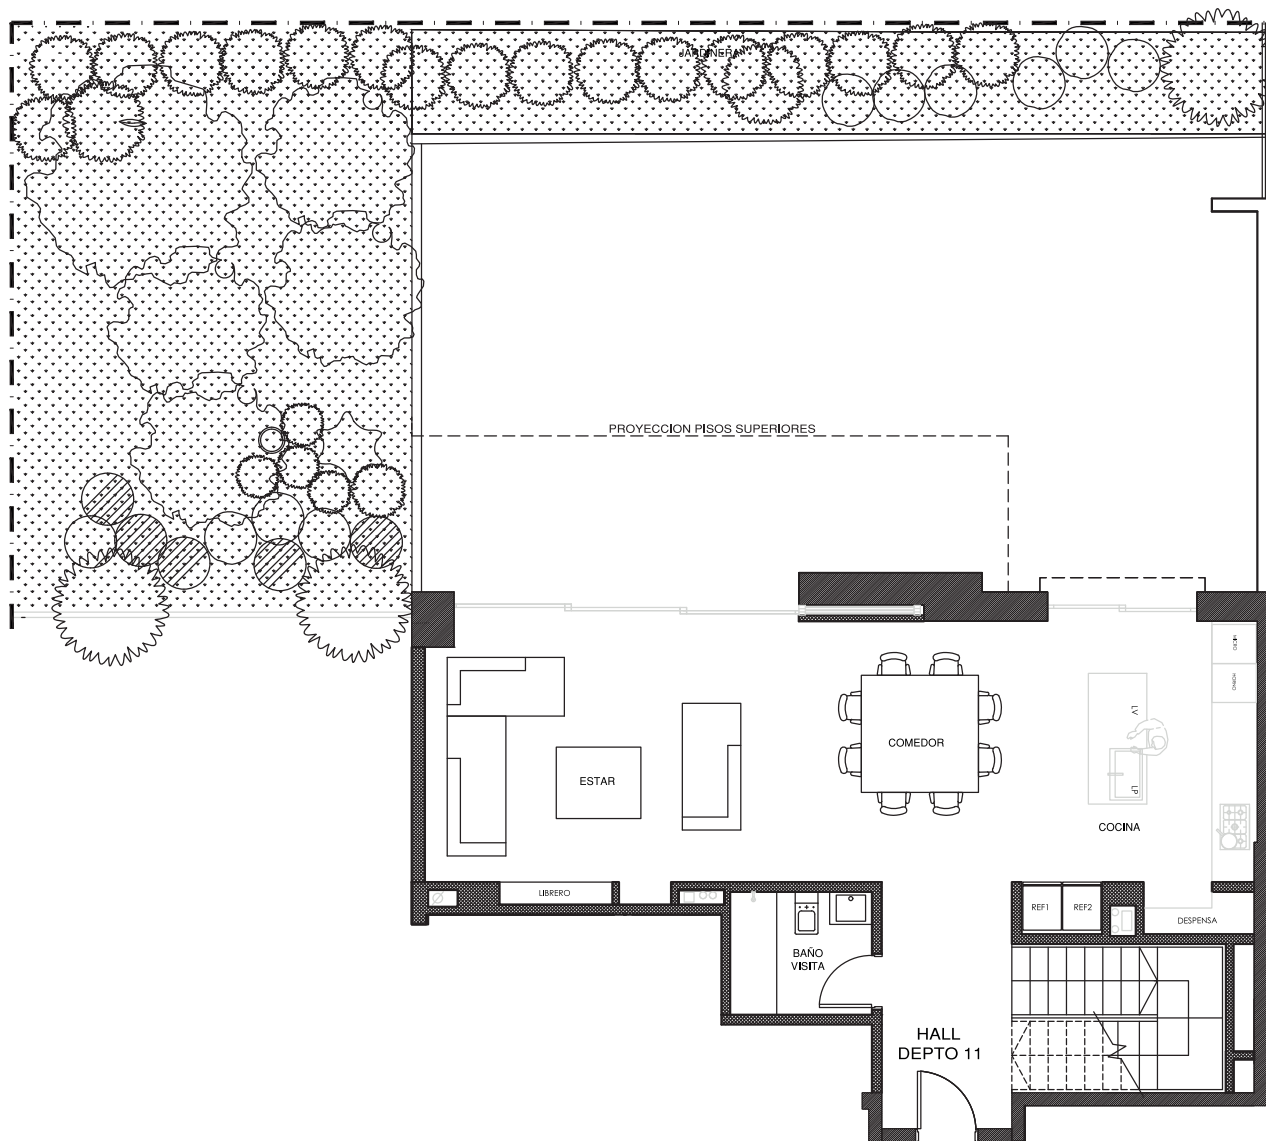

DUPLEX PISO 1 y 2 DEPARTAMENTO 11 / 1° PISO

415,9 m²

3 DORMS. + 5 BAÑOS

Nivel 1

Sup. Interior: 86,27 m²

Sup. Patio: 169,49 m²

Sub Total: 255,76 m²

DUPLEX PISO 1 y 2 DEPARTAMENTO 11 / 2° PISO

Nivel 2

Sup. Interior: 138,14 m²

Sup. Terraza: 22 m²

Sub Total: 160,14 m²