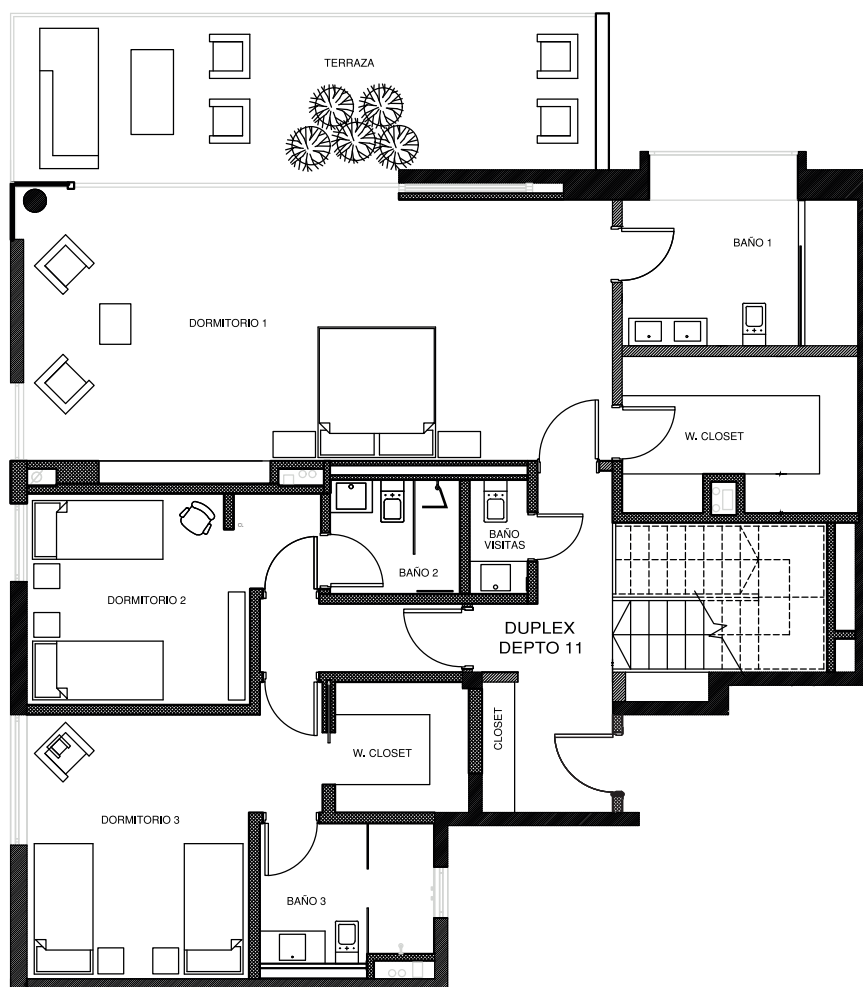

DUPLEX PISO 1 y 2 DEPARTAMENTO 11 / 1° PISO

415,9 m²

3 DORMS. + 5 BAÑOS

Nivel 1

Sup. Interior: 86,27 m²

Sup. Patio: 169,49 m²

Sub Total: 255,76 m²

DUPLEX PISO 1 y 2 DEPARTAMENTO 11 / 2° PISO

Nivel 2

Sup. Interior: 138,14 m²

Sup. Terraza: 22 m²

Sub Total: 160,14 m²